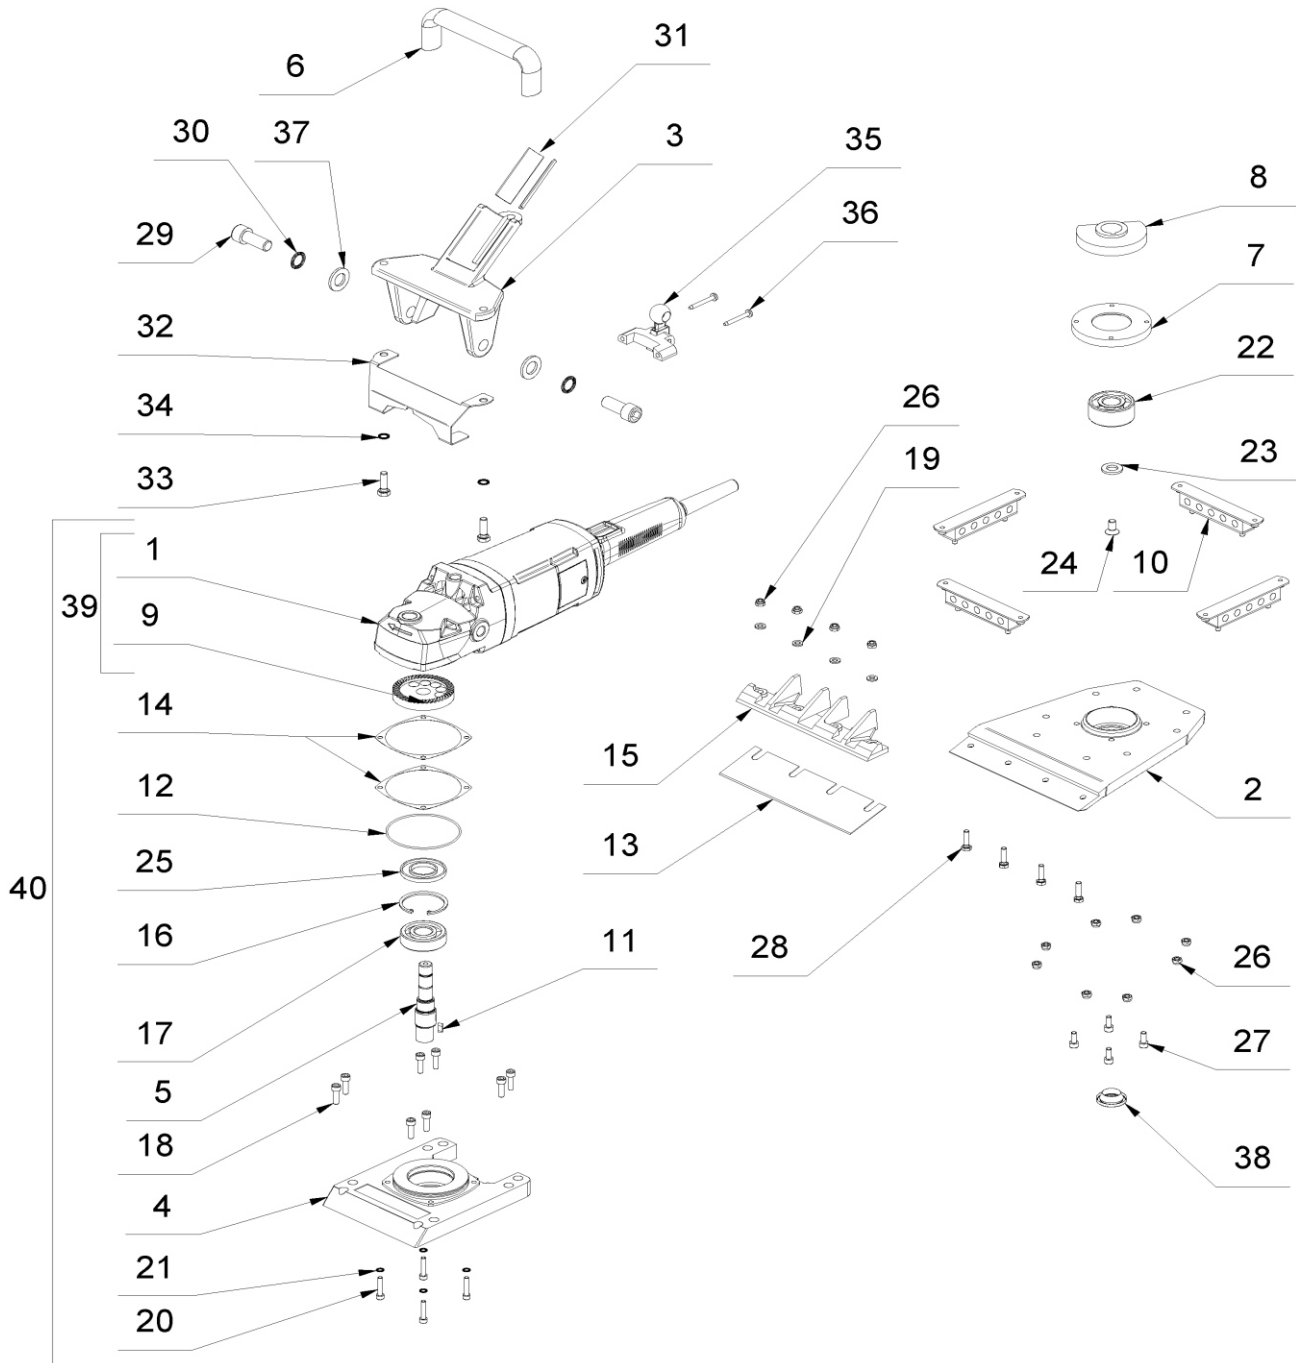

Stückliste Grundgerät

Pos.	Art. Nr.	Bezeichnung	Menge
1	84307	MOTOR DURO 2.0 230V/50-60Hz GRÜN	1
1	85529	Motor Duro 2.0 230V/50-60Hz schwarz	1
1	85530	Motor Duro 2.0 230V/50-60Hz ORANGE	1
2	15221	Schwinger Duro/Eco/Primo	1
3	15227	Griffrahmen Duro Profi	1
4	15224	Lagerschild Duro grün	1
4	17844	Lagerschild Duro feuerrot RAL 3000	1
4	17846	Lagerschild Duro reinorange RAL 2004	1
4	21585	Lagerschild Duro melonengelb RAL 1028	1
4	84435	Lagerschild Rot RAL 3020 NL	1
5	76699	Exzenterwelle Duro Profi ab 2014	1

Pos.	Art. Nr.	Bezeichnung	Menge
6	87346	Bügelgriff 160mm Duro 2.0	1
7	15233	Klemmflansch Duro	1
8	15225	Ausgleichscheibe Duro Profi	1
9	84980	Kegelrad Motor Duro 2.0	1
10	14931	Gummilager Duro/Eco/Primo-Stripper	4
11	54035	Passfeder 5x5x12 DIN 6885	1
12	15218	Dichtungsring Motor Duro 2.0	1
13	13345	Ersatzmesser 210x60x1,0mm Duro/Vario/Eco	1
14	16944	Distanzring 0,3mm Motor Duro 2.0	2
15	15223	Abweiser Duro/Vario/Eco/Primo	1
16	14857	Sicherungsring I52 DIN 472	1
17	14711	Kugellager 6304 2RS-C3	1
18	14752	Zylinderschraube M 6x20 DIN912 mikroverk	8
19	14827	Scheibe M6 DIN 125 A	4
20	14750	Zylinderschraube M 5x25 DIN912 mikroverk	8
21	14858	Schnorrscheibe M5	4
22	14674	Kugellager 3304 2RSC3	1
23	14830	Scheibe M 12 DIN 125 A	4
24	14764	Senkschraube M 8x16 DIN 7991 mikro. 10.9	1
25	85849	Radialwellendichtring WAS 28x52x5 NBR	1
26	14815	El.Stop-Mutter M6 DIN 985	12
27	14751	Zylinderschraube M 6x14 DIN 912 mikrov	4
28	14772	Sechskantschraube M6x22 DIN 933	4
29	16139	Zylinderschraube M 14x35 DIN 912	2
30	14863	Schnorrscheibe M 14	2
31	14932	Gummiplättchen	1
32	15433	Umlenklech Duro-Stripper	1
33	14775	Sechskantschraube M8x25 DIN 933	2
34	14860	Schnorrscheibe M8	2
35	15023	Fusschalter Duro PA	1
36	14797	Senkschraube 5,0x60	2
37	17741	Scheibe M14 DIN 125	2
38	49282	Stopfen Ø25,0 schwarz	1