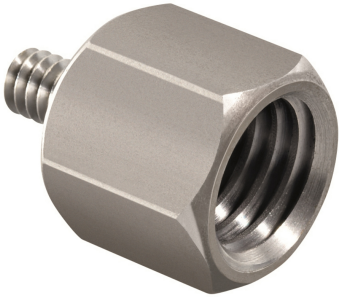

LAD 5/8 I-1/4 A Laser Stativadapter
Bestell-Nr. 398-608

Preise exkl. MwSt, 3.2026

CHF 22.00

5/8" Innen- auf 1/4" Außengewinde zur Verwendung der Laser auf dem Kurbelstativ (51-534).